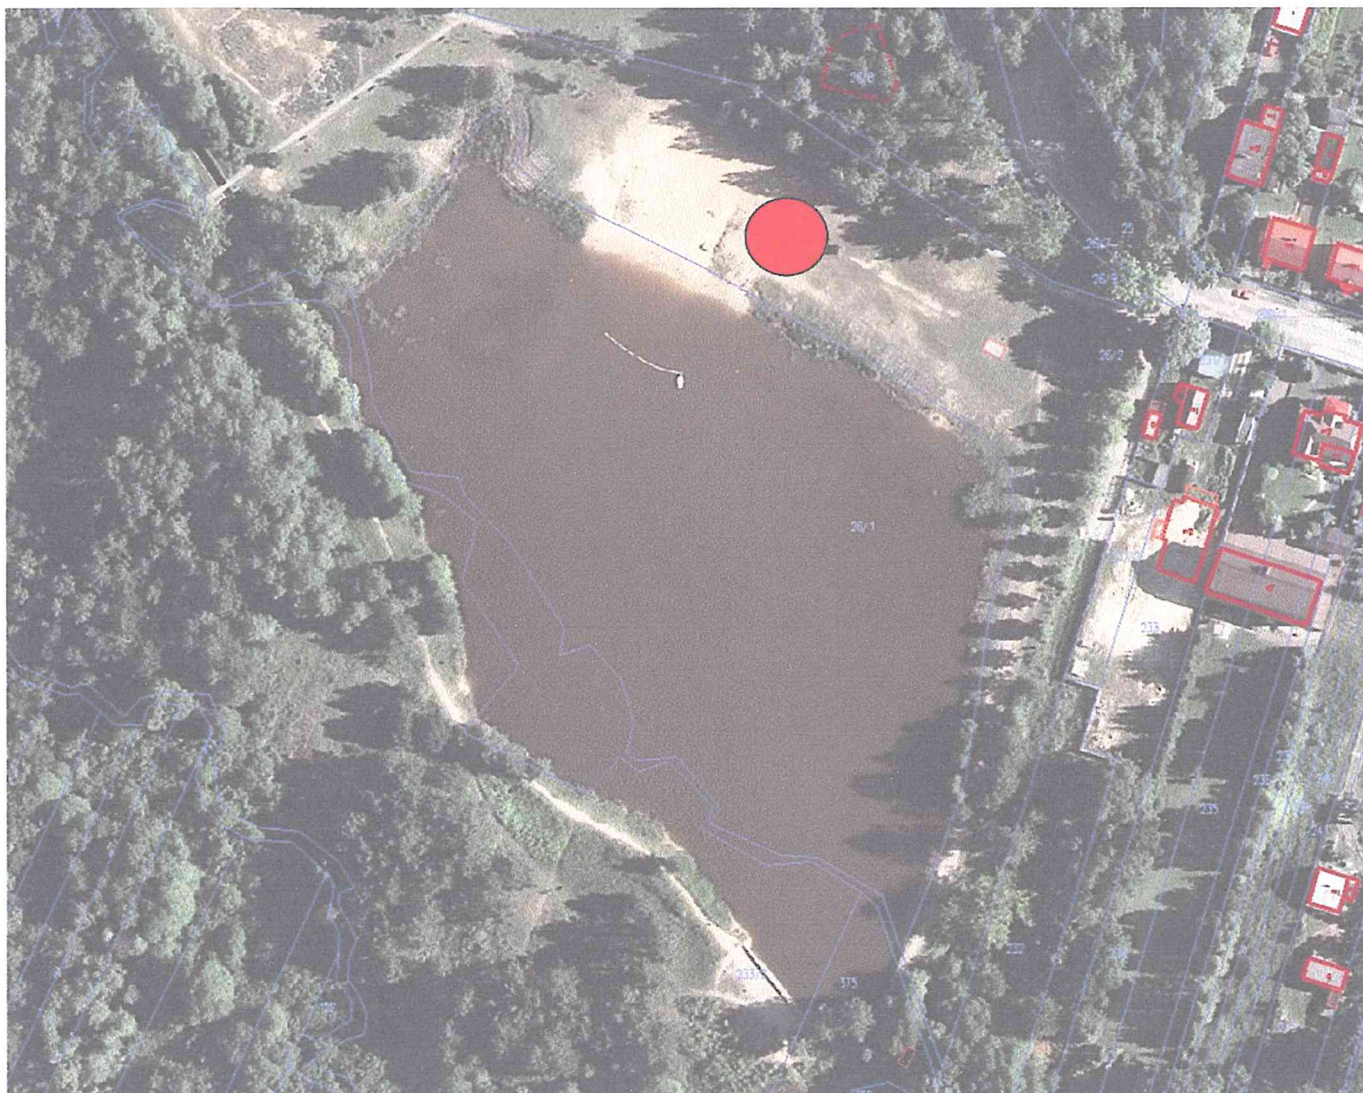

Mapa z zaznaczeniem lokalizacji zgłaszanego zadania

Działka nr26/2 Id działki: 261001_1.0001AR_2.26/2 Obręb 0001 Milica

Źródło mapy: Geoportal

Czerwone kółko na mapie wskazuje potencjalne miejsce ustawienia zestawu na plaży.