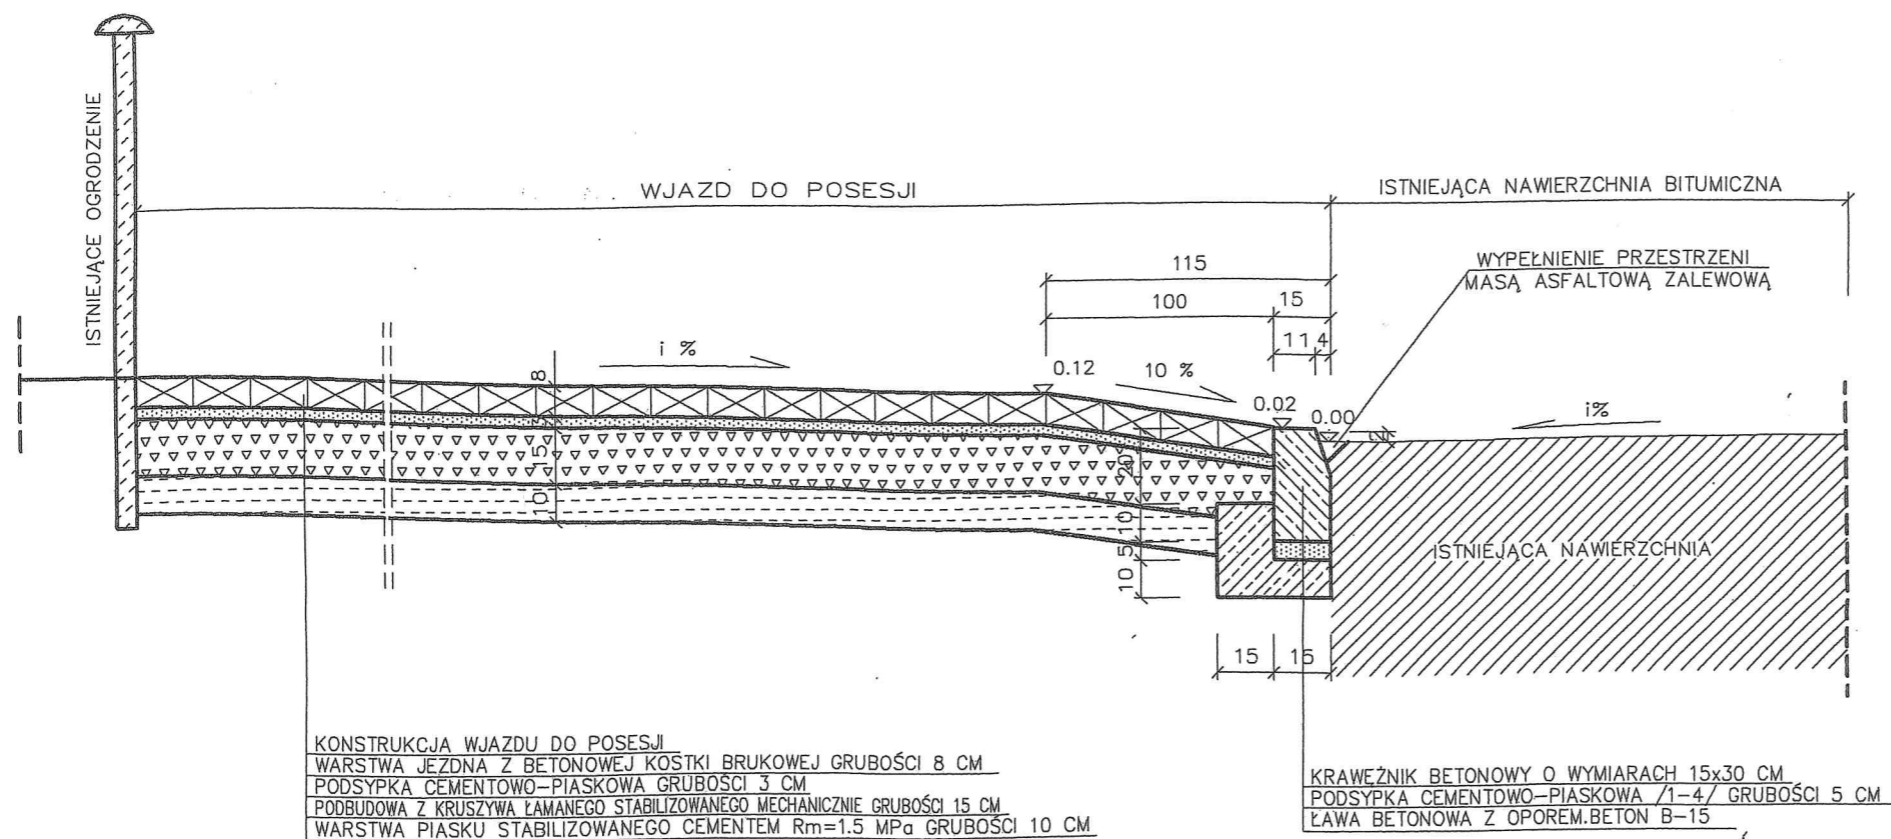

**SZCZEGÓŁ KONSTRUKCYJNY ZJAZDU DO POSESJI
I WZMOCNIONEGO CHODNIKA**

SZCZEGÓŁ KONSTRUKCYJNY CHODNIKA

Remont chodnika

**w ul. Oseta Wasilewskiego w Skarżysku-Kamiennej
na odcinku od ul. Zielnej do budynku nr 12**