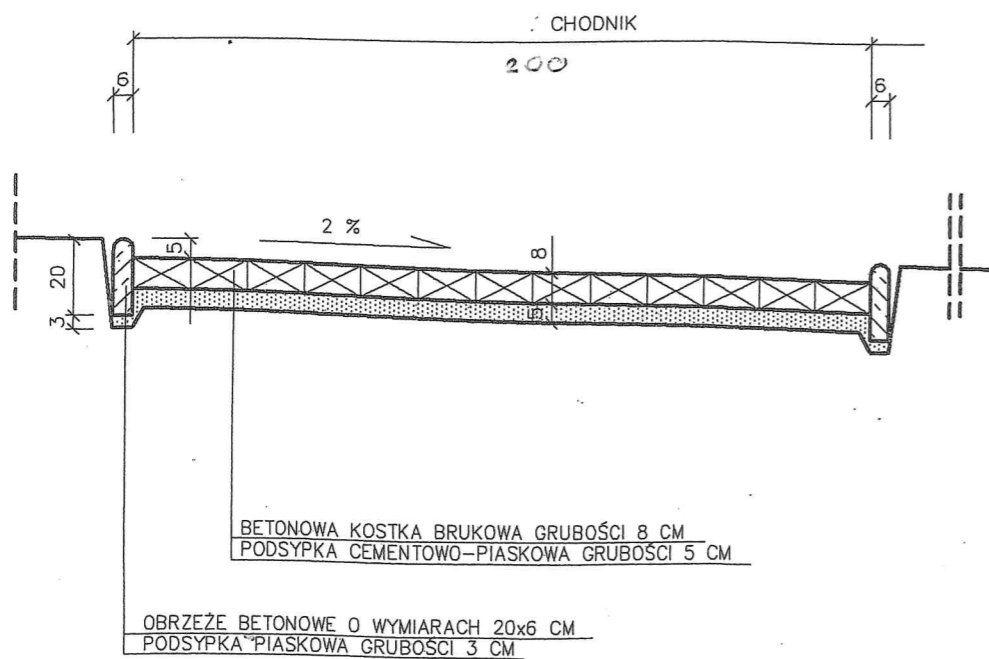

**SZCZEGÓŁ KONSTRUKCYJNY ZJAZDU DO POSESJI
I WZMOCNIONEGO CHODNIKA**

SZCZEGÓŁ KONSTRUKCYJNY CHODNIKA

Remont chodnika

**w ul. Oseta Wasilewskiego w Skarżysku-Kamiennej
na odcinku od ul. Zielnej do budynku nr 12**