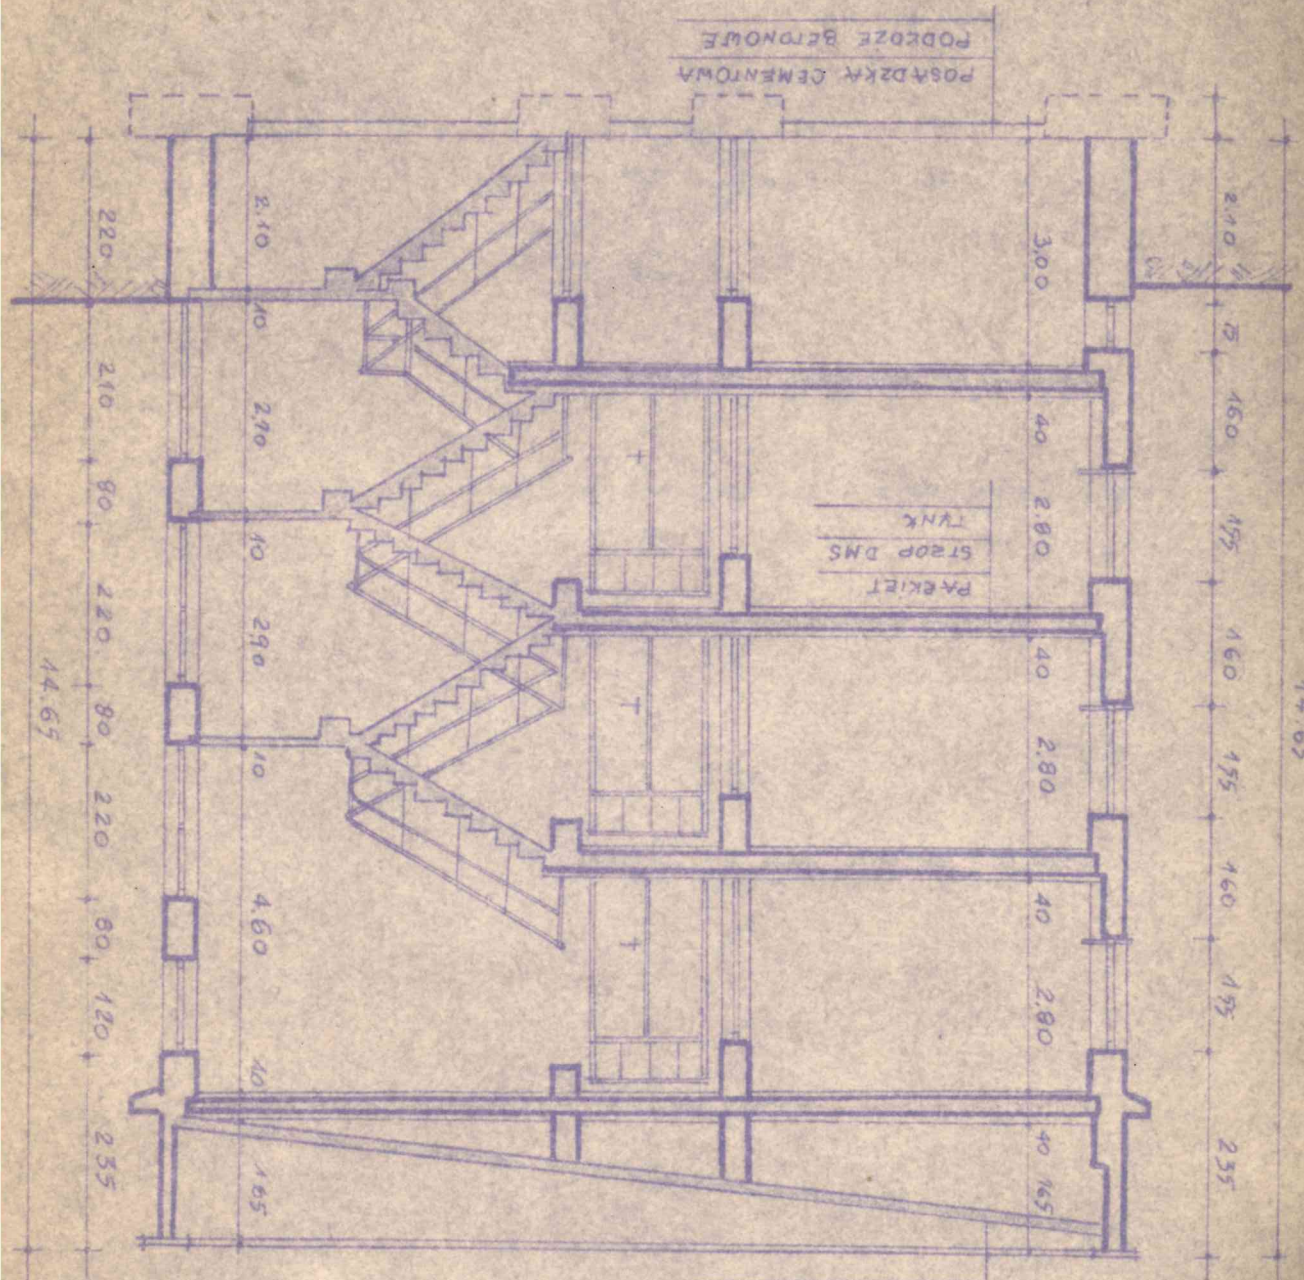

PRZEKROJ A-A * 1/100 *

POSDZKA CEMENTOWA
PODKRZE BETONOWE

PAKIJET STROP DNS
TANK

2 X PAPA NA LEPIWU
IZOLACJA
PEWTA ZEBREWNA