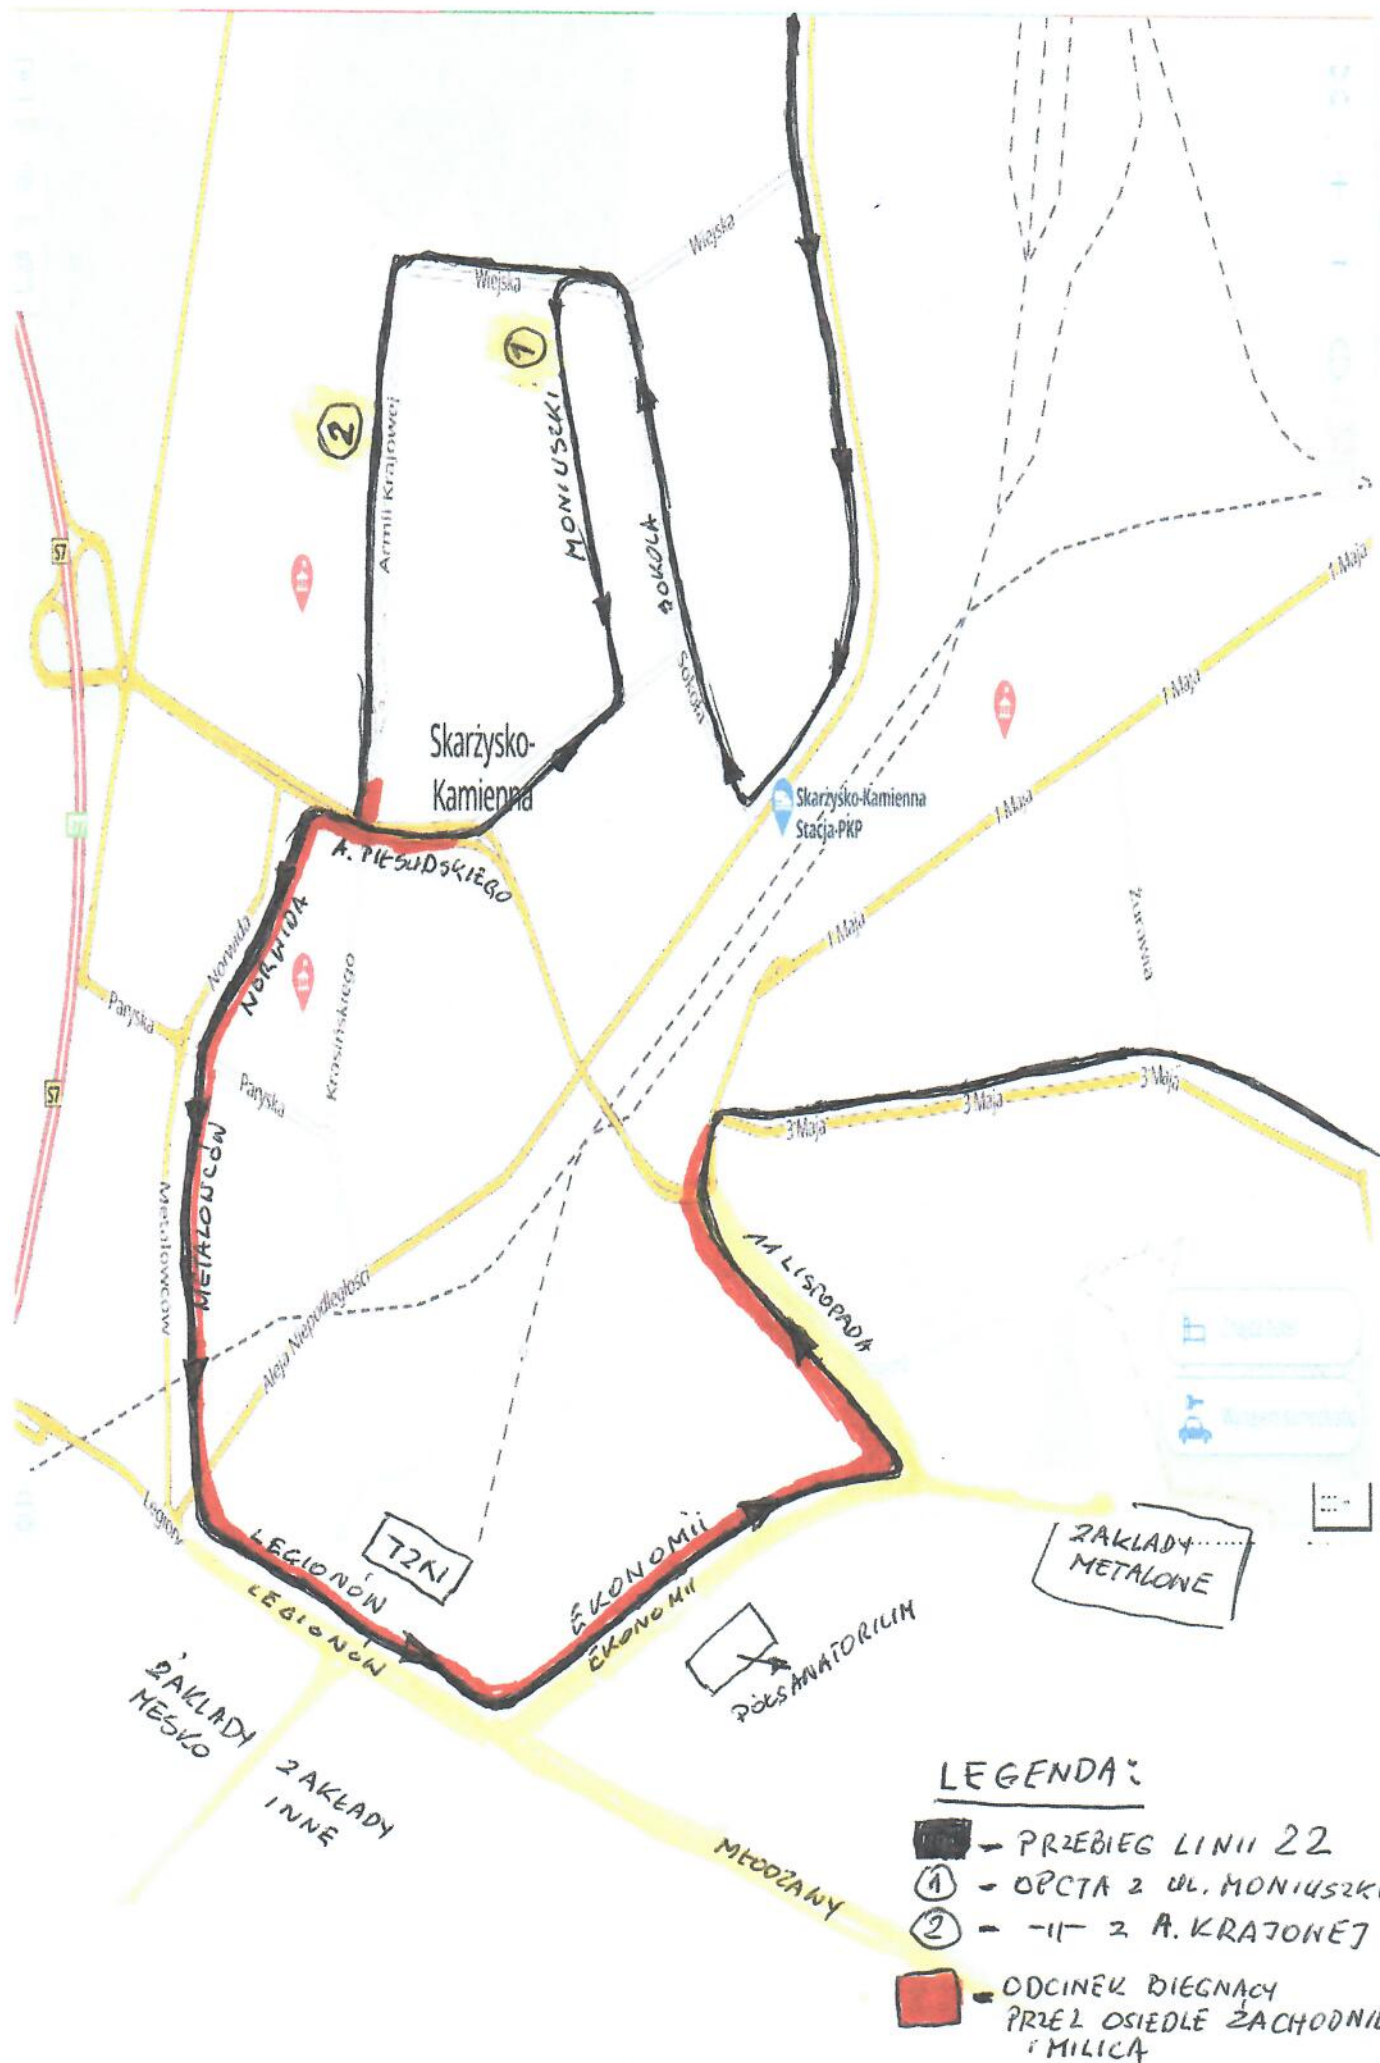

## PETYCJA

W imieniu mieszkańców Osiedla Książęce obsługiwanych przez autobus Miejskiej Komunikacji Samochodowej linii nr 22, zwracam się z prośbą o podjęcie niezwłocznych działań w celu przywrócenia kursowania komunikacji miejskiej linii nr 9 lub zmianę przebiegu obecnej trasy linii nr 22, która została wprowadzona od kwietnia 2023r.

Niestety jednak obecny przebieg linii 22 nie spełnia i nie zaspakaja potrzeb wszystkich mieszkańców Osiedla Książęce, pozbawiając ich możliwości dotarcia do zakładów pracy szkół i np. ZOZ Półsanatorium znajdujących się w Osiedlu Zachodnim. W związku z tym, aby dostać się do wymienionych instytucji często mieszkańcy zmuszeni są iść tam pieszo, co jest powodem notorycznego spóźniania się do pracy i szkół. Brak tego rozwiązania jest również dużą uciążliwością dla osób starszych, a przecież nie każdy ma możliwość korzystania z prywatnego samochodu i możliwości psychofizyczne by go prowadzić.

**W związku z tym chcemy wskazać zmodyfikowany przebieg trasy linii nr 22 tj.**

- Rycerska, Kopernika Szydłowiecka, Niepodległości (dworzec PKP), Sokola, Wiejska, Moniuszki, Al. Piłsudskiego, Norwida, Metalowców, Legionów, Ekonomii, 11 Listopada, 1-go Maja, Łyżwy, i w odwrotną stronę tą samą trasą,
- Dostosowanie godzin rozkładu jazdy tak by mieszkańcy mogli o odpowiedniej porze dotrzeć do pracy, szkoły i spokojnie powrócić do domu po pracy i zajęciach szkolnych,

**LEGENDA:**

-  - PRZEBIEG LINII 22
-  - OBCA 2 UL. MONIUSZKI
-  - -II- 2 A. KRAJOWEJ
-  - ODCINEK BIEGNĄCY PRZEZ OSIEDLE ZACHODNIE I MILICJA