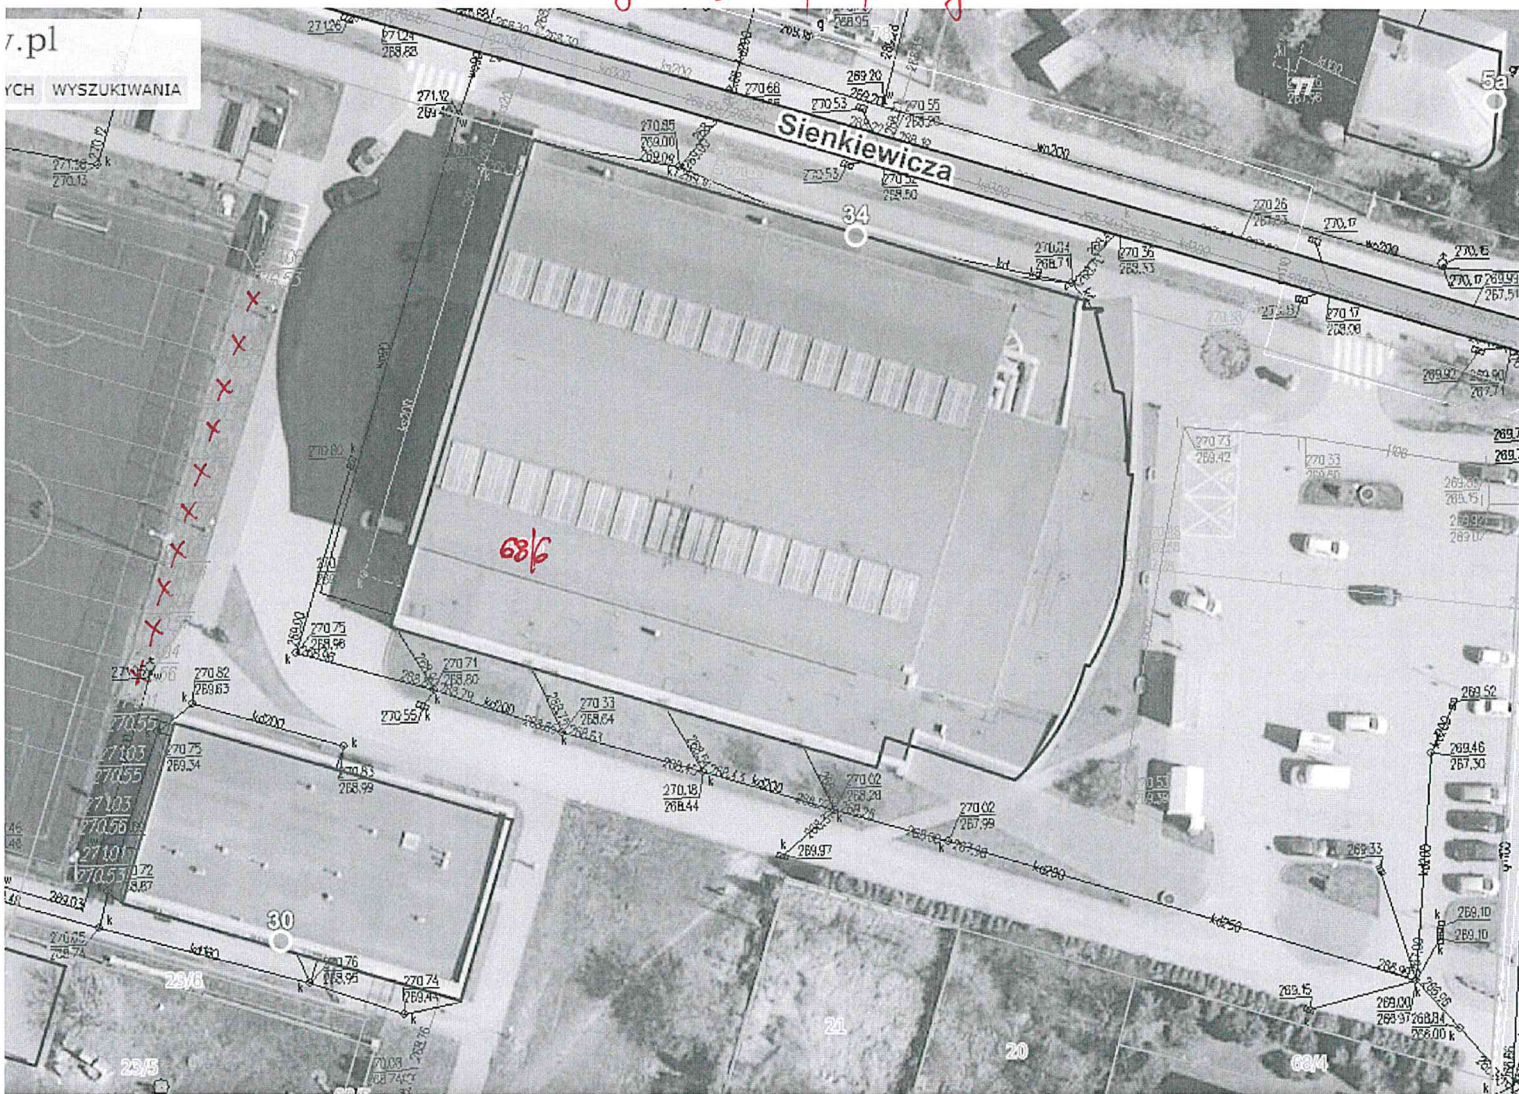

Dz. 68/6, Ark. 19, Obr. 3 Place
10 Mt. Jamuzo pospolity