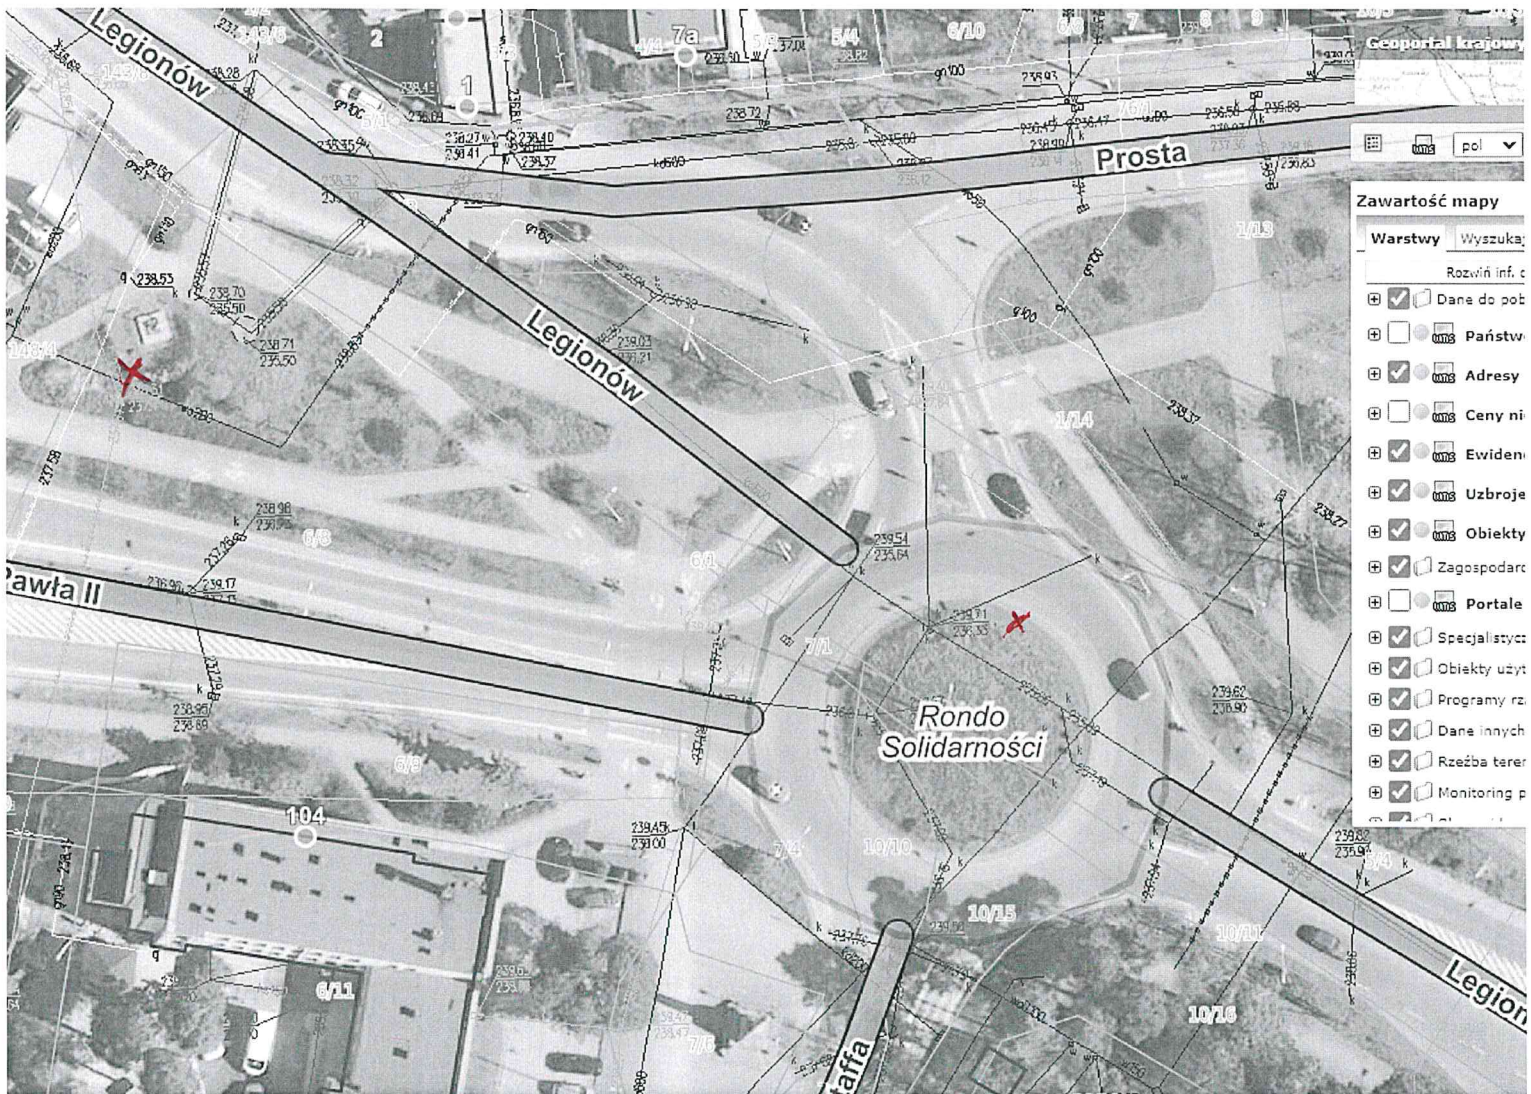

Ul. 17 Stycznia – 10 szt. poprzeczne	50,00 m ²
--------------------------------------	----------------------

+

Ta strona używa ciasteczek (cookies), dzięki którym nasz serwis działa lepiej. [Dowiedz się więcej](#)

Microsoft Edge Sadzenie drzew siwz dla sadzenia drzew

oferta CIS21 tabela-delegacja

Rondo Solidarności | 117,50 m²

Ul. Legionów (przy krzyżu) | 21,00 m²

+

Ta strona używa ciasteczek (cookies), dzięki którym nasz serwis działa lepiej. [Dowiedz się więcej](#)

Geoportalski

Geoportalski

Zawartość mapy

YouTube

Ta strona używa ciasteczek (cookies), dzięki którym nasz serwis działa lepiej. [Dowiedz się więcej!](#)

Wis a wis DK Słowackiego

Konstrukcje kwiatowe stojące (1,20x1,20) - 2 szt.