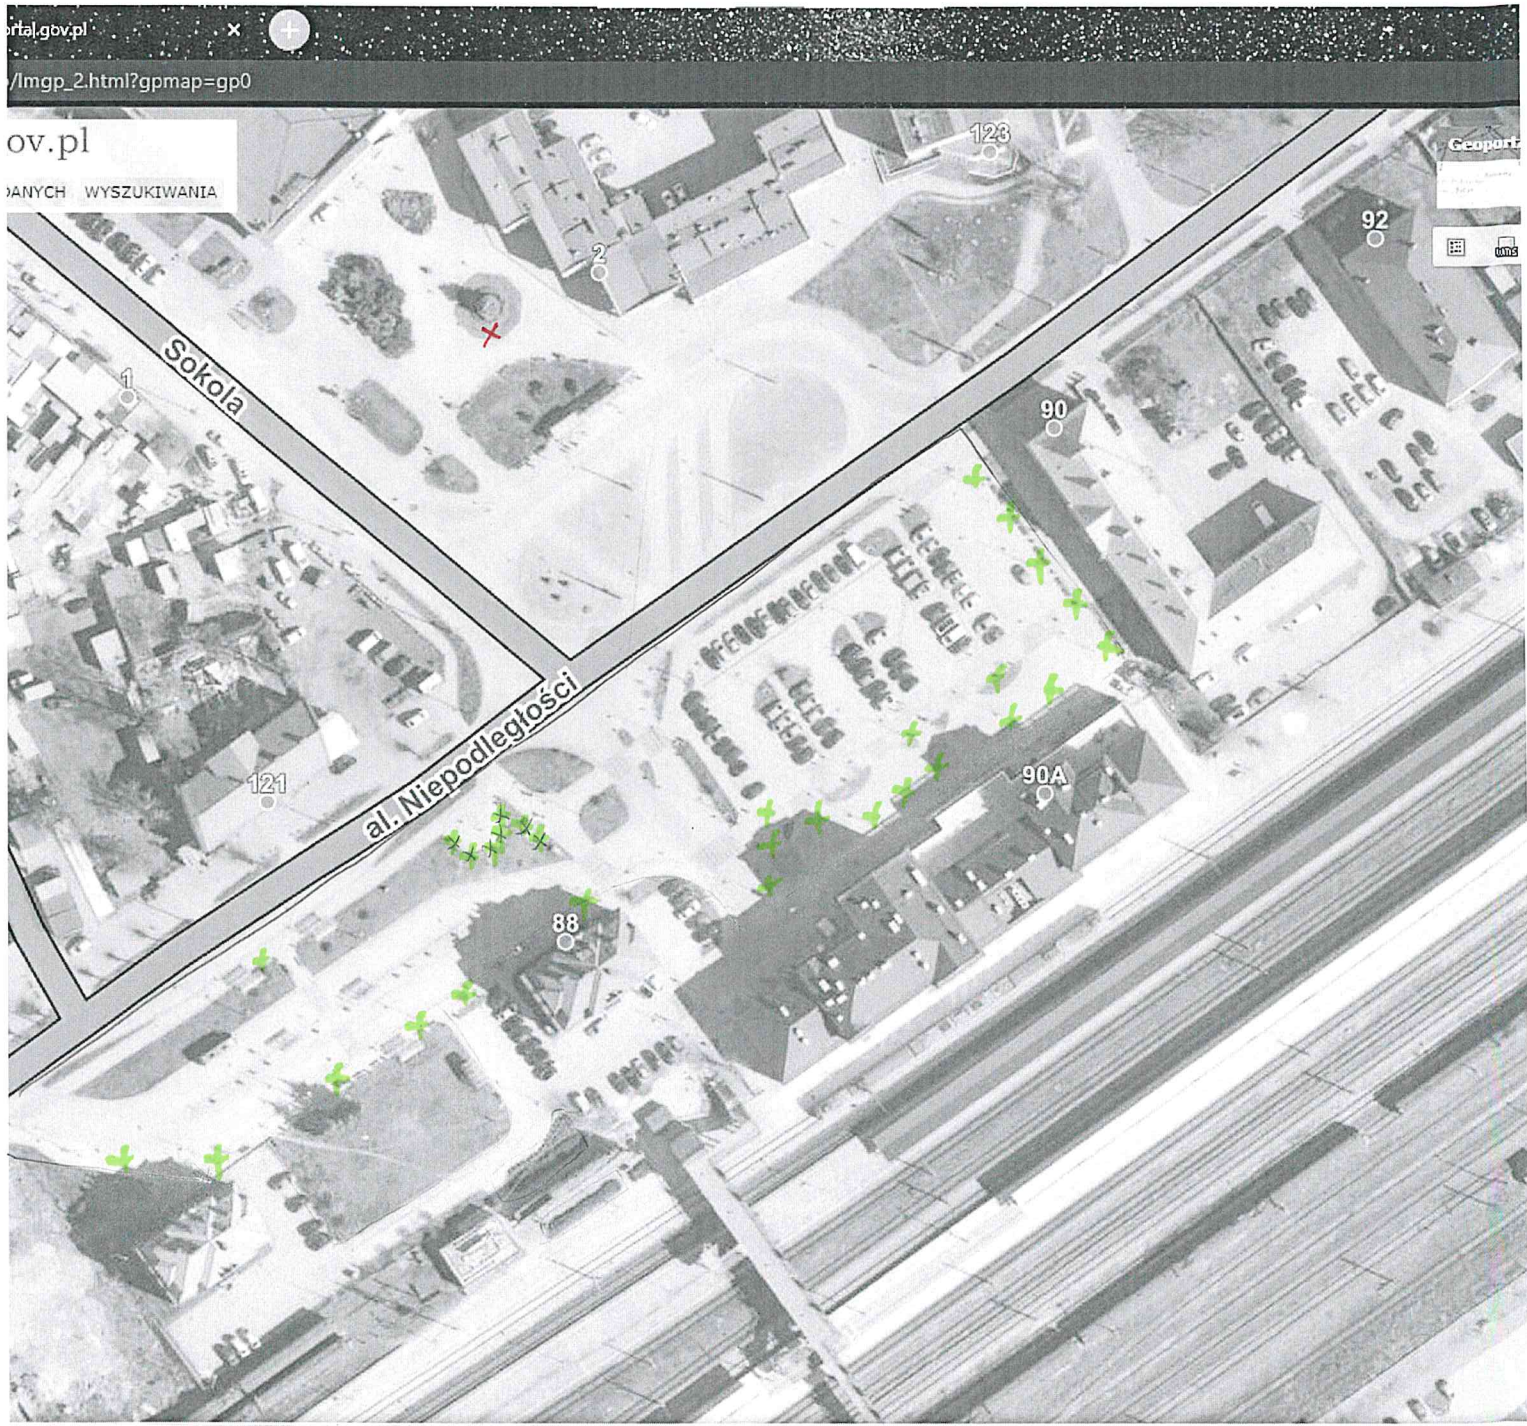

Rabaty ziełma

Niepodległości (Skwer Kolejarzy) 2) dzięki którym nasz serwis działa lepiej. Dowiedz się więcej

Skwer „Kolejarzy” ul. Niepodległości 180,00 m2

Konstrukcje kwiatowe stojące (1,20x1,20)

Rozstrzelanych pomnik

Konstrukcje kwiatowe stojące (0,60x0,70) - 2 szt.

Niepodległości

Konstrukcje kwiatowe stojące (1,20x1,20) - 30 szt.

, dzięki którym nasz serwis działa lepiej. [Dowiedz się więcej](#)

Rabaty ziemne

Skwer SDH –Stempe ul. Sokola/ Niepodległości | 113 m2

Geoportalski

Geoportalski

Zawartość mapy

YouTube

Ta strona używa ciasteczek (cookies), dzięki którym nasz serwis działa lepiej. [Dowiedz się więcej!](#)

Wis a wis DK Słowackiego

Konstrukcje kwiatowe stojące (1,20x1,20) - 2 szt.