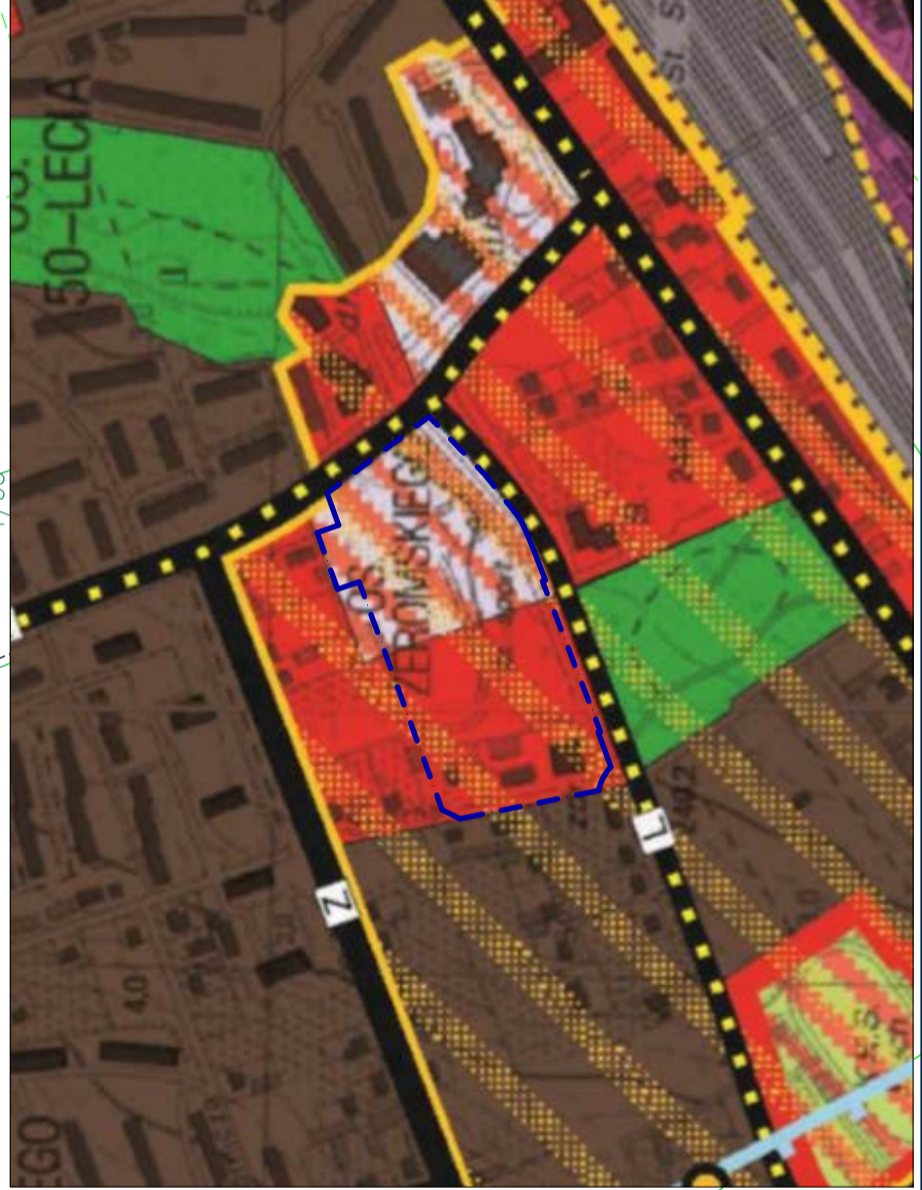

UCHWAŁA NR XLVIII/38/2010
RADY MIASTA SKARŻYSKA-KAMIENNEJ
Z DNIA 29 KWIEŚNIA 2010 R.

UCHWAŁA NR XVI/78/2007
RADY MIASTA SKARŻYSKA-KAMIENNEJ
Z DNIA 25 PAŹDZIERNIKA 2007 R.

WYRYS ZE STUDIUM SKALA 1:5 000
GRANICA OBSZARU OBJĘTEGO PLANEM

UCHWAŁA NR XLV/94/2017
RADY MIASTA SKARŻYSKA-KAMIENNEJ
Z DNIA 23 PAŹDZIERNIKA 2017 R.

UCHWAŁA NR...
RADY MIASTA SKARŻYSKA-KAMIENNEJ
Z DNIA ...

MIEJSCOWY PLAN
ZAGOSPODAROWANIA PRZESTRZENNEGO
ZMANY "SOKÓŁ"
NA TERENIE MIASTA SKARŻYSKA-KAMIENNEJ

RYSunEK PLANU SKALA 1:1000
0 10 50

- OZNACZENIA:**
- granica obszaru objętego planem
 - linia rozgraniczająca tereny o różnym przeznaczeniu lub różnych zasadach zagospodarowania
 - nieprzekraczalna linia zabudowy
 - obowiązująca linia zabudowy
 - zwarta pierzeja zabudowy
 - miejsce lokalizacji zjazdu publicznego
 - wymiarowanie
 - teren zabudowy usług nieuciążliwych
 - tereny obiektów handlowych o powierzchni sprzedaży powyżej 2000 m²
 - tereny dróg wewnętrznych

- TERENY ZABUDOWY ŚRÓDMIEJSKIEJ
- TERENY MIESZKANIOWE O PRZEWADZE ZABUDOWY WIELORODZINNEJ
- TERENY MIESZKANIOWE O PRZEWADZE ZABUDOWY JEDNORODZINNEJ
- TERENY PRZEMYSŁU, MAGAZYNÓW, CENTR. LOGISTYKI WRAZ Z USŁUGAMI
- TERENY USŁUG
- TERENY USŁUG OBSŁUGI REKREACJI I WYPYCZYNKU
- TERENY USŁUG SPORTU I REKREACJI
- TERENY OBIEKTÓW WIELKOPOWIERZCHNIOWYCH