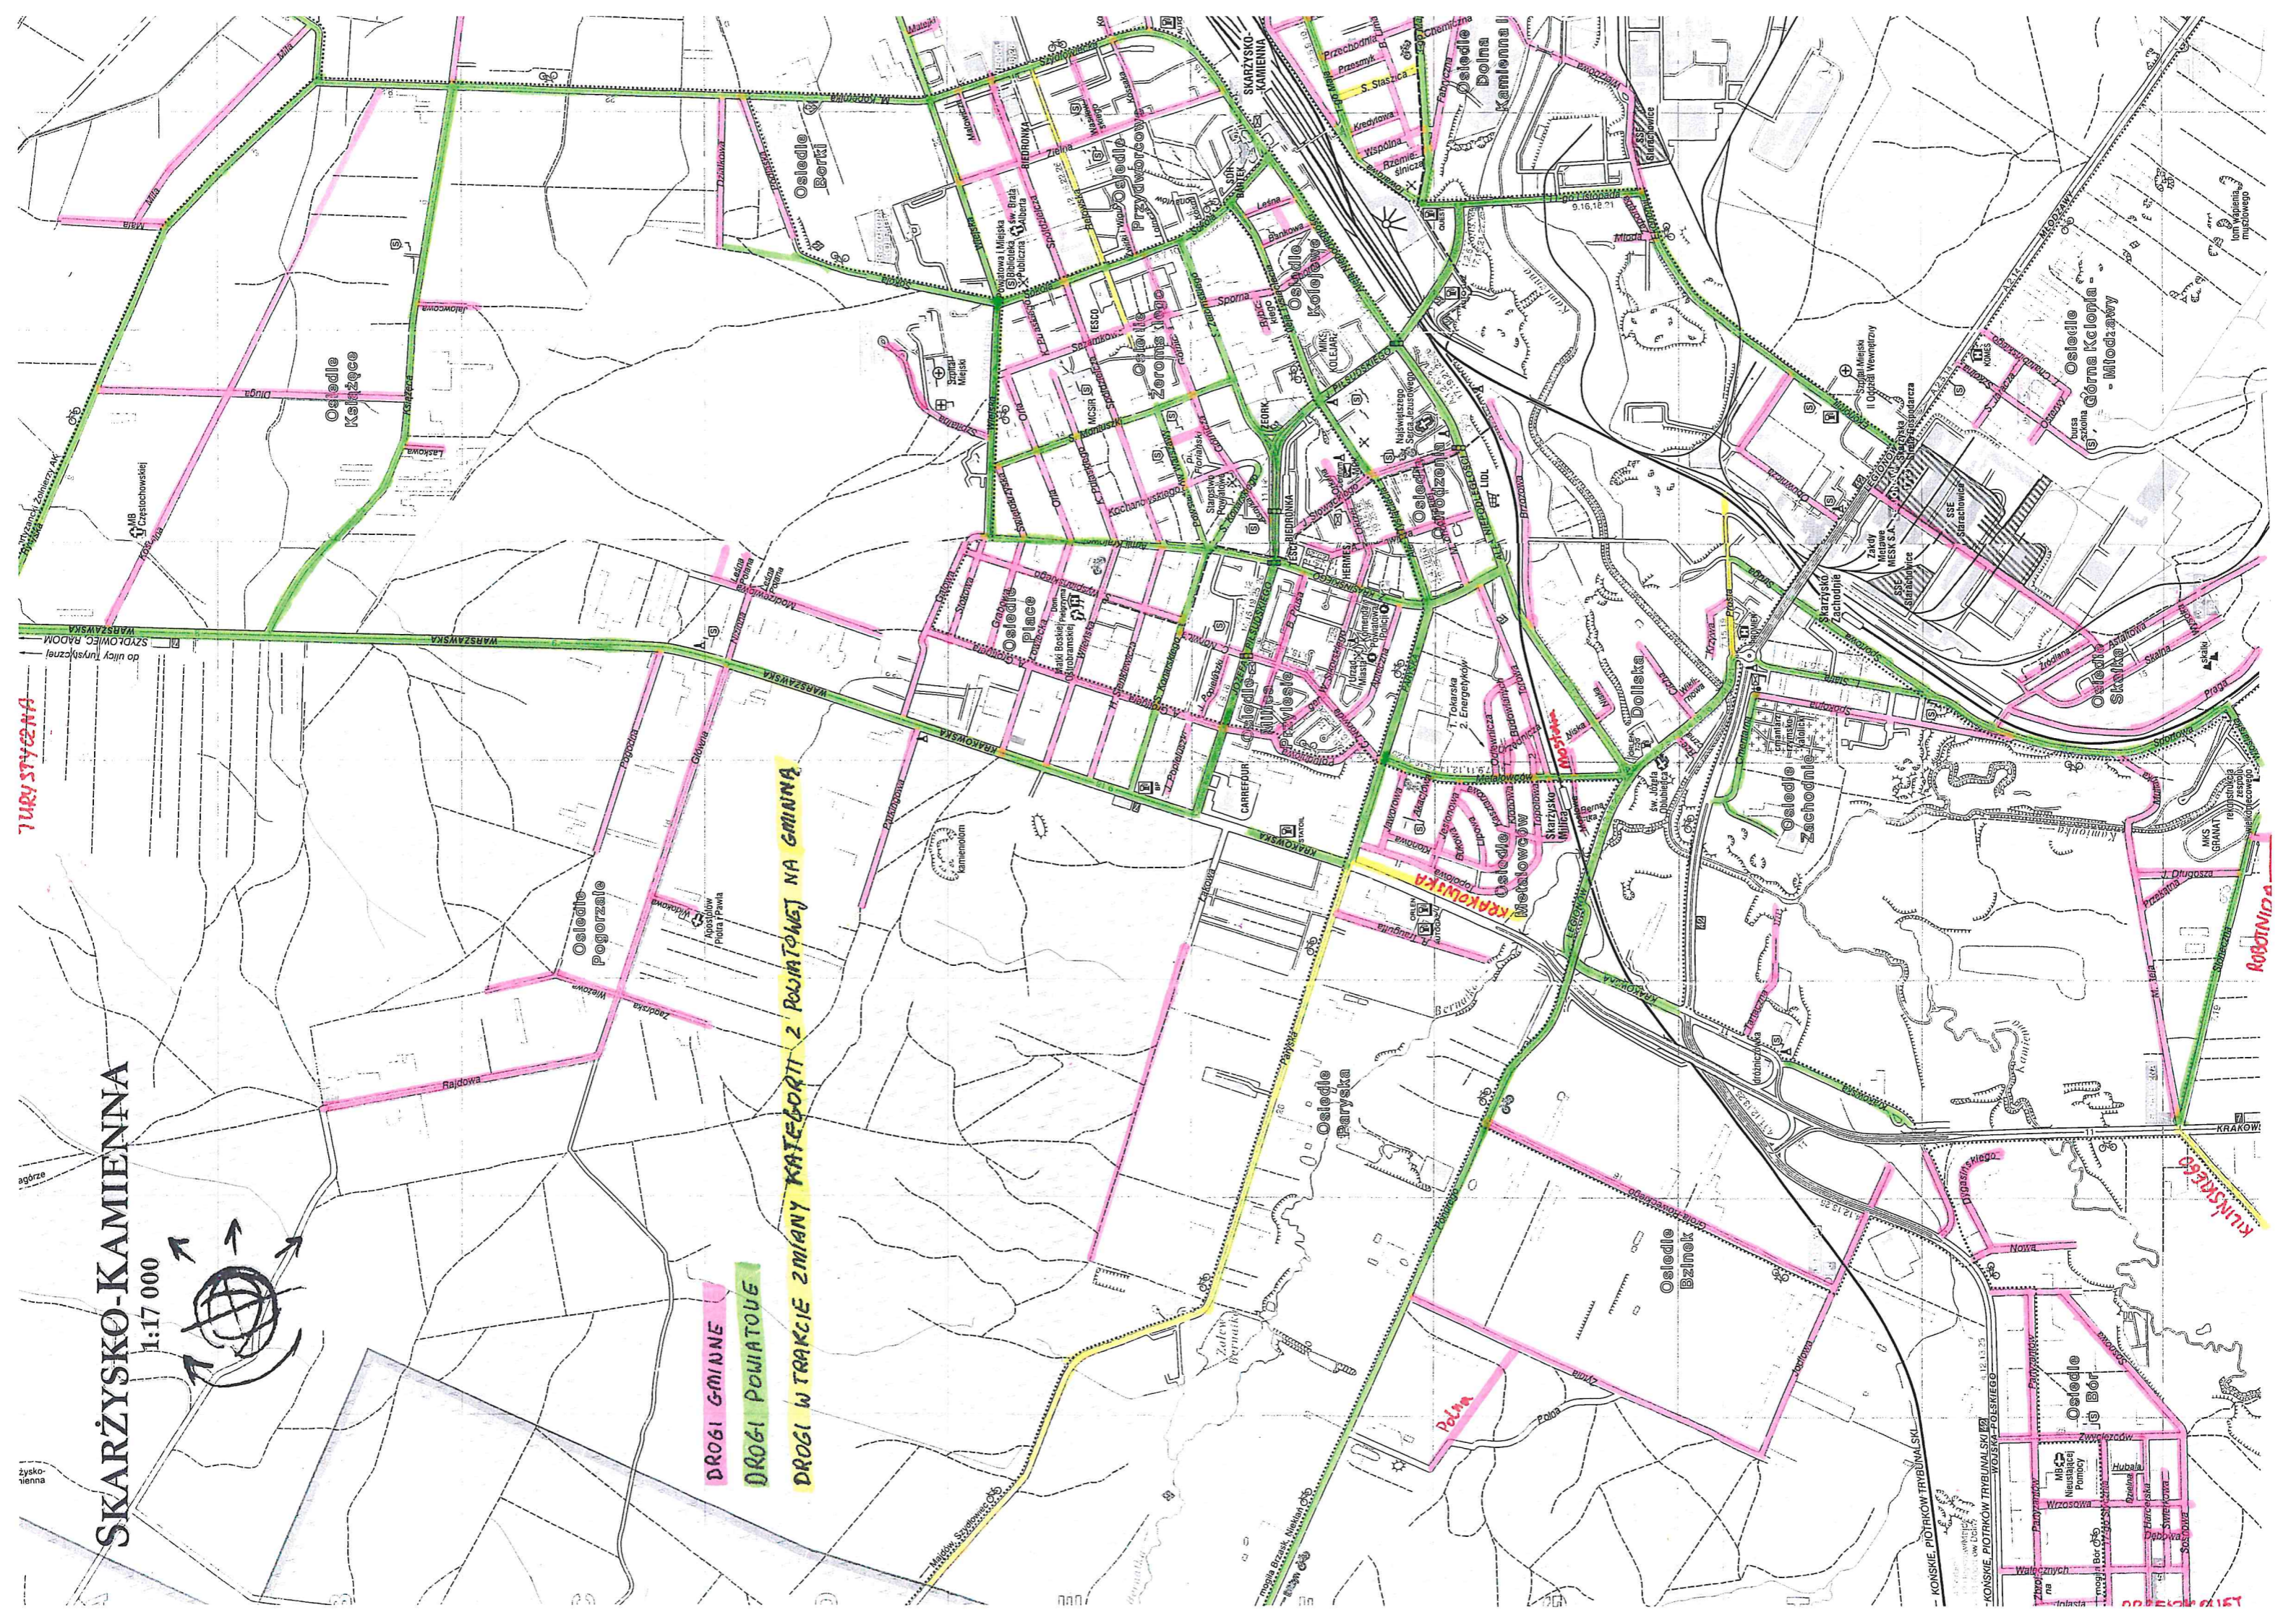

SKARŻYSKO-KAMIENNA

1:17 000

DROGI GMINNE

DROGI POWIATOWE

DROGI W TRAKCIE ZMIANY KATEGORII Z POWIATOWEJ NA GMINNĄ

TURY STYCZNA

ROBOTNICA

KRAKOWSKA

KONSKE, PIOTROW TRYBUNALSKI
KONSKE, PIOTROW TRYBUNALSKI
WOJSKA, POLSKIEGO

OPRACOWANIE